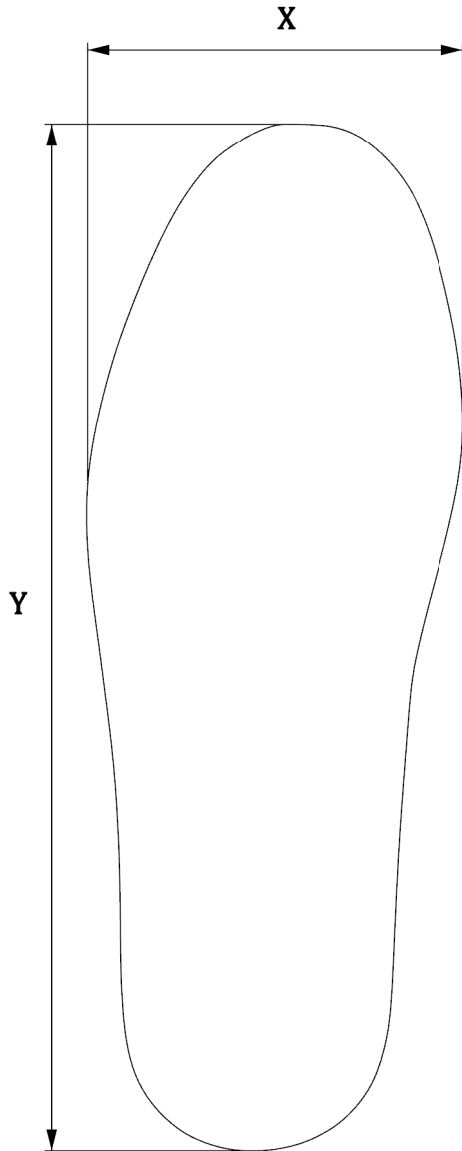

SUELAS / SOLES

TROMBA

Composición CAUCHO SBR
Composition SBR RUBBER

Utilidades/Utilities.- Calzado de calle - Footwear

COLORES / COLOURS

NEGRO/BLACK 
MARRÓN/BROWN 

TALLAS SIZES	MEDIDAS MEASURES X*Y(mm)
40	95x270
41	95x272
42	96x280
43	96x285
44	96x288
45	98x296